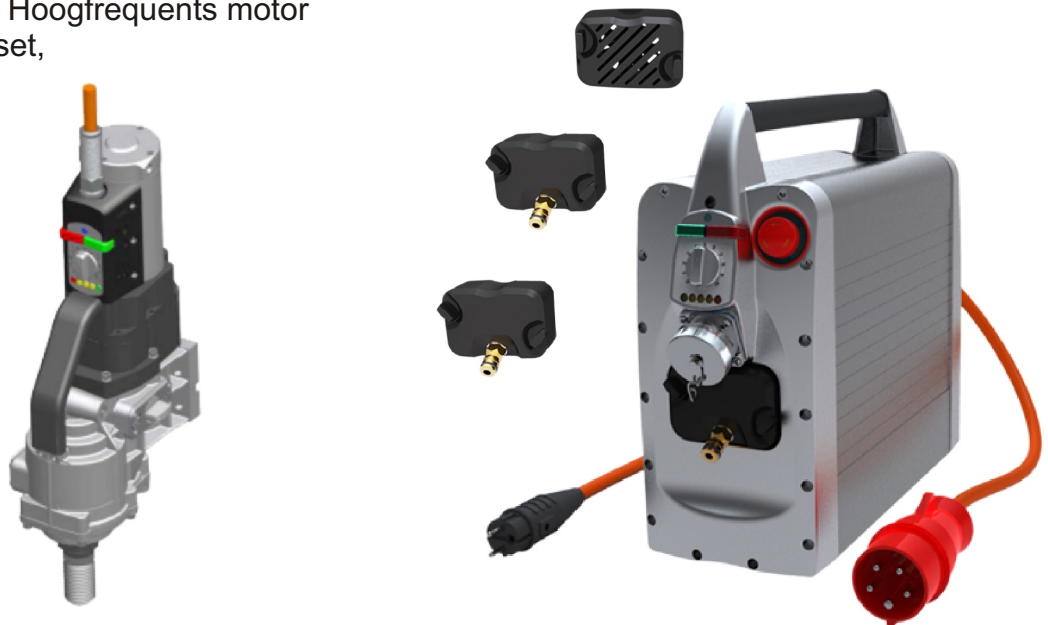

**Ø 100 t/m Ø 1000 mm.
Boren met 1 boormotor**

**“Beluga RX SL” de hoogfrequent boormotor voor de professionele betonboorder
vervangt 4 boormotoren vergelijkbare bouwwijze
Ø 100 t/m Ø 1000 boren met 1 boormotor**

Het pakket bestaat uit:

- 1x Hoogfrequent box 12kW
- 1x Beluga RX SL Hoogfrequent motor
- 1x Luchtkoelingsset,
- 1x 400V Kabel
- 1x 230V Kabel

**Pakket prijs van netto 6.000,- Euro.
Exclusief Btw.**

Beluga RX SL technische gegevens:

230 V - 400 V.
Fase 1 - 3
stroom verbruik 15 - 16 A
opgenomen vermogen 4.000 - 8.000 W
uitgangs vermogen 2.400 - 5.400 W
frequentie 1.000 Hz